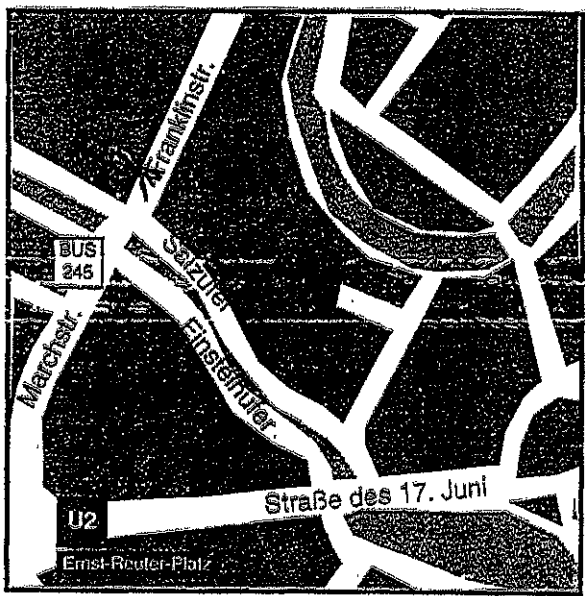

Eine Bank ist noch kein Zuhause!

Notizen:

Herr Zimmermann, Hans-G.
hat sich am 6.12.05

bei uns vorgestellt um

Aufnahme. Herr Zimmermann,
geb. 24.6.51 in Duisburg

Handwritten signature
GE BE WO Haus Grabbeallee
Übergangshaus
Grabbeallee 63 • 10555 Berlin
Telefon: (030) 485 70 21 • Fax: 485 70 22

Fr. Auer

Öffnungszeiten:
tägliche Aufnahmezeit von
15.00 - 21.30 Uhr
tägliche Schließungszeit von
9.00 - 15.00 Uhr

**ÜBERNACHTUNGSHAIN
FRANKLINSTRASSE**

- Notübernachtung für
wohnungslose Menschen -

FAHRVERBINDUNGEN

- U2** Ernst-Reuter-Platz
- BUS 245** Marchbrücke

Franklinstraße 27 10587 Berlin - Tiergarten
Telefon 391 27 22